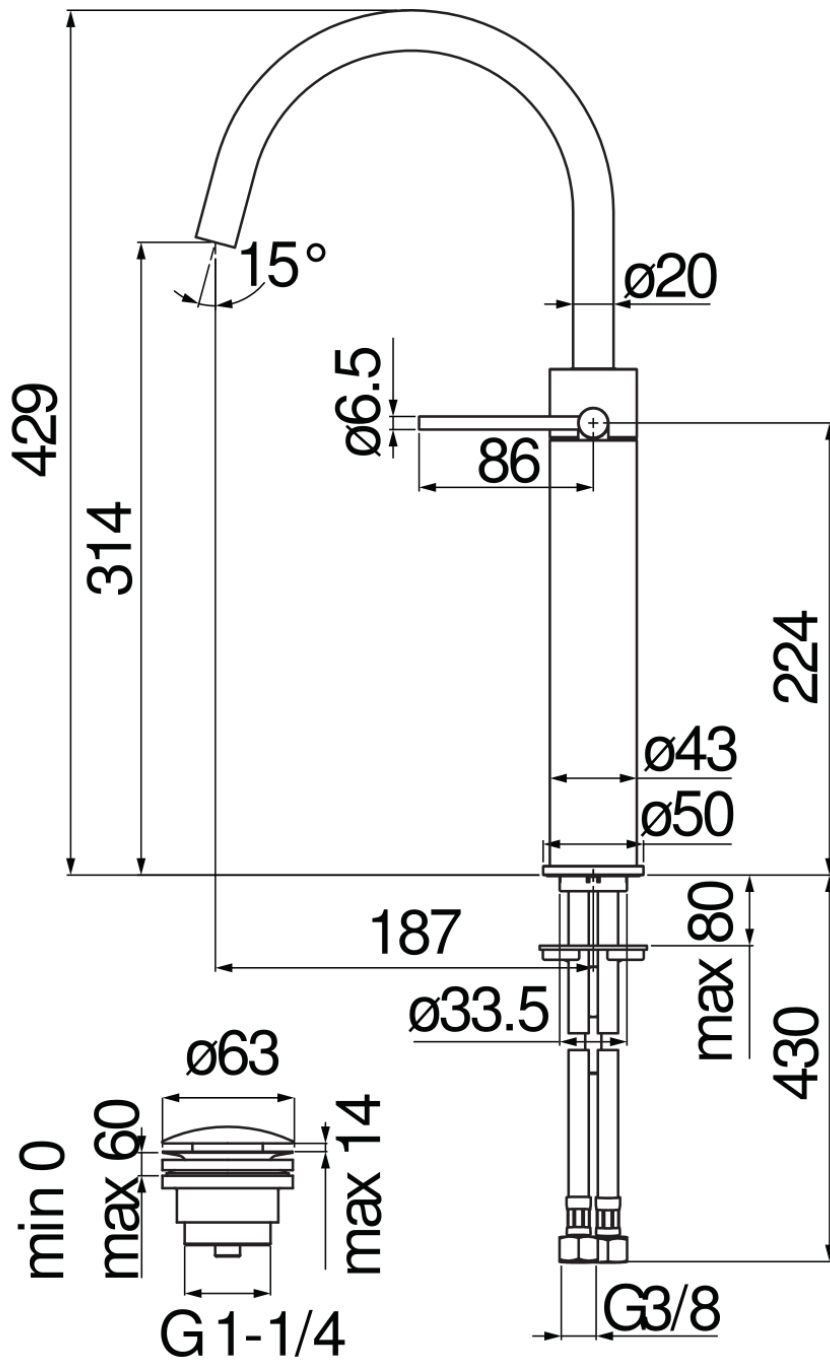

SPECIFICHE

Monocomando a bacinella

Inox

Aeratore anticalcare M 18 x 1, portata 5 l/min

Bocca girevole

Scarico 1 1/4" push

Flessibili inox ø 3/8"

Limitatore di energia con apertura in acqua fredda

Imballo: 56,5 x 29 x 7,1 cm / 0,011633 m³

DIAGRAMMA DI PORTATA: ACQUA CALDA/FREDDA

DIAGRAMMA DI PORTATA: ACQUA MISCELATA