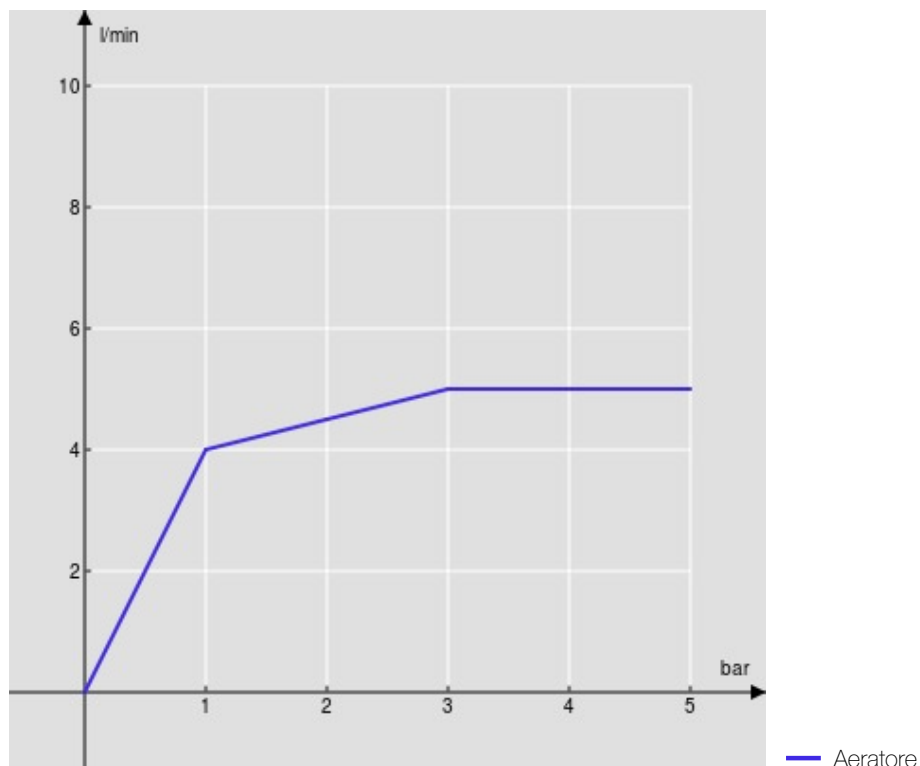

SPECIFICHE

Monocomando a bacinella

Inox

Aeratore anticalcare M 18 x 1, portata 5 l/min

Bocca girevole

Scarico 1 1/4" push

Flessibili inox ø 3/8"

Limitatore di energia con apertura in acqua fredda

Imballo: 56,5 x 29 x 7,1 cm / 0,011633 m³

DIAGRAMMA DI PORTATA: ACQUA CALDA/FREDDA

DIAGRAMMA DI PORTATA: ACQUA MISCELATA